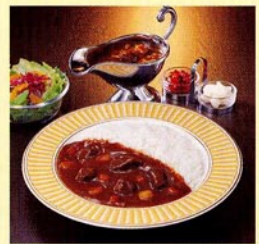

選べる厳選松阪牛  
【3万円相当】

ステーキ用(シャトーブリアン)、すき焼き用、しゃぶしゃぶ用、焼肉用からお選びいただけます。

**B賞 1000名様**  
(各回500名様)

ご当地カレー  
12種 詰め合わせ【5千円相当】

【北海道】ジャガバターカレー、【愛媛県】じゃこ天カレー、【山口県】ふくカレーなど、各県の個性あふれるカレーを詰め合わせました。

東京海上日動  
東京2020  
オリンピック・パラリンピック