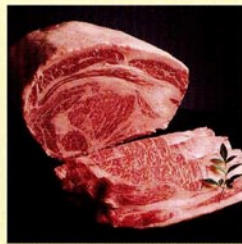

選べる厳選松阪牛  
【3万円相当】

ステーキ用(シャトーブリアン)、すき焼き用、しゃぶしゃぶ用、焼肉用からお選びいただけます。

**B賞 1000名様**  
(各回500名様)

ご当地カレー  
12種 詰め合わせ【5千円相当】

【北海道】ジャガバターカレー、【愛媛県】じゃこ天カレー、【山口県】ふくカレーなど、各県の個性あふれるカレーを詰め合わせました。

東京海上日動  
東京2020  
オリンピック・パラリンピック