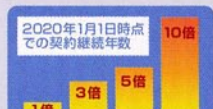

東京海上日動
東京2020
オリンピック・パラリンピック

直前 キャンペーン

応募条件 2020年1月1日時点で有効な東京海上日動の自動車保険^{*1}、または超保険(自動車に関する補償)をご契約のお客様。
当選確率UP 契約継続年数^{*4}に応じて当選確率UP!